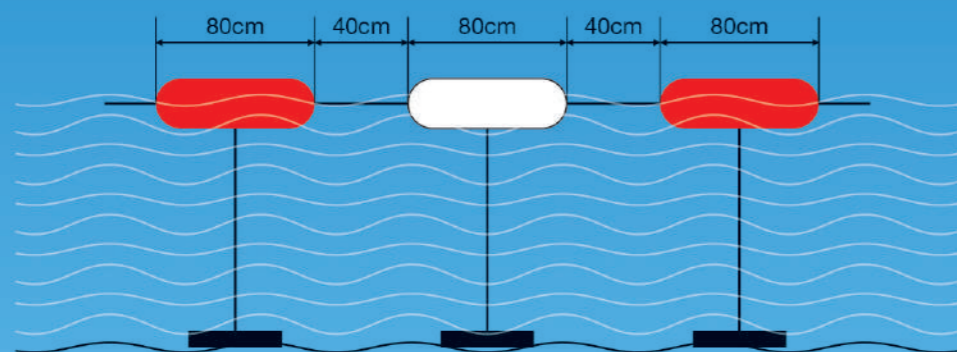

## OGRADIVANJE KUPALIŠTA SA MORSKE STRANE

Betonski ankeri  
teži od 50kg

JAVNO PREDUZEĆE ZA UPRAVLJANJE  
MORSKIM DOBROM CRNE GORE