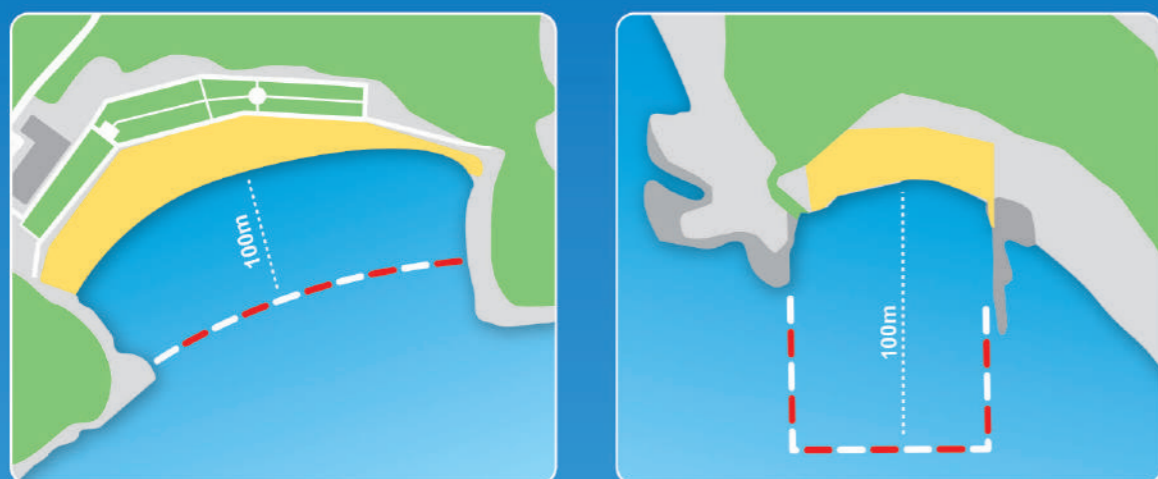

## OGRADIVANJE KUPALIŠTA SA MORSKE STRANE

Betonski ankeri  
teži od 50kg

JAVNO PREDUZEĆE ZA UPRAVLJANJE  
MORSKIM DOBROM CRNE GORE